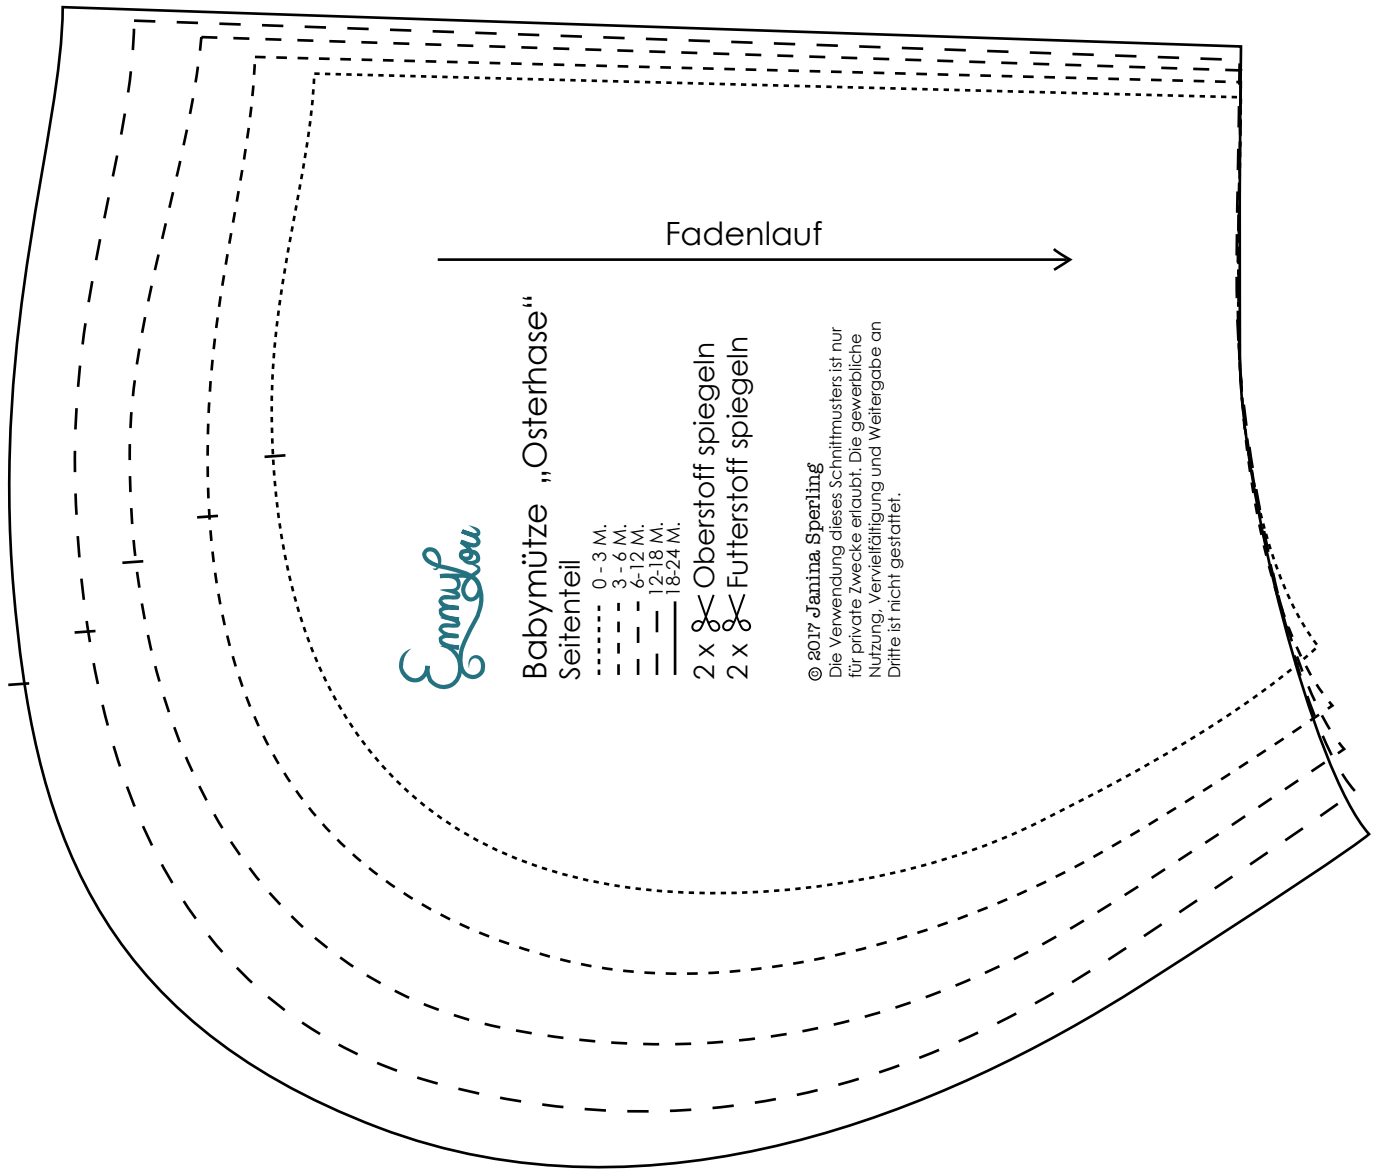

Kontroll-
Kästchen
3 x 3 cm

Kontroll-
Kästchen
3 x 3 cm

Schnittteil Mittelteil:

0-3 Monate : 8,5 cm x 24 cm
3-6 Monate : 8,5 cm x 26 cm
6-12 Monate : 9,5 cm x 28 cm
12-18 Monate : 9,5 cm x 30 cm
18 - 24 Monate : 9,5 cm x 32 cm

Dieses Schnittteil wird 2 mal benötigt:

1 x ✂ Oberstoff
1 x ✂ Futterstoff