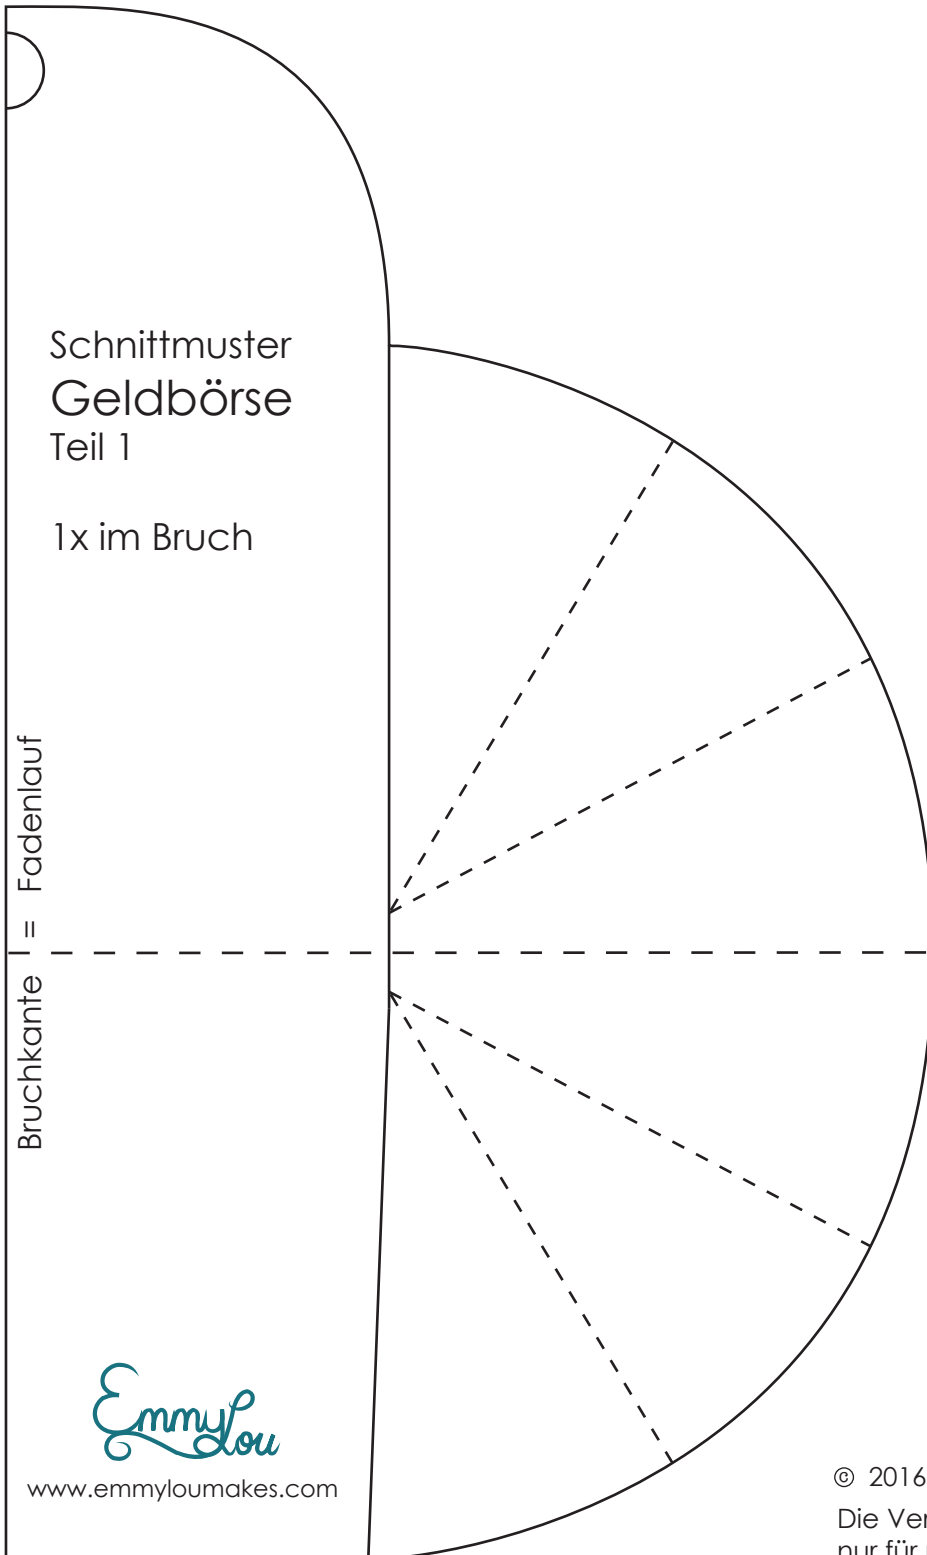

Kontroll-  
kästchen  
3x 3 cm

© 2016 Janina Sperling

Die Verwendung dieses Schnittmusters ist  
nur für private Zwecke erlaubt.  
Die gewerbliche Nutzung, Vervielfältigung  
und Weitergabe an Dritte ist nicht  
gestattet.